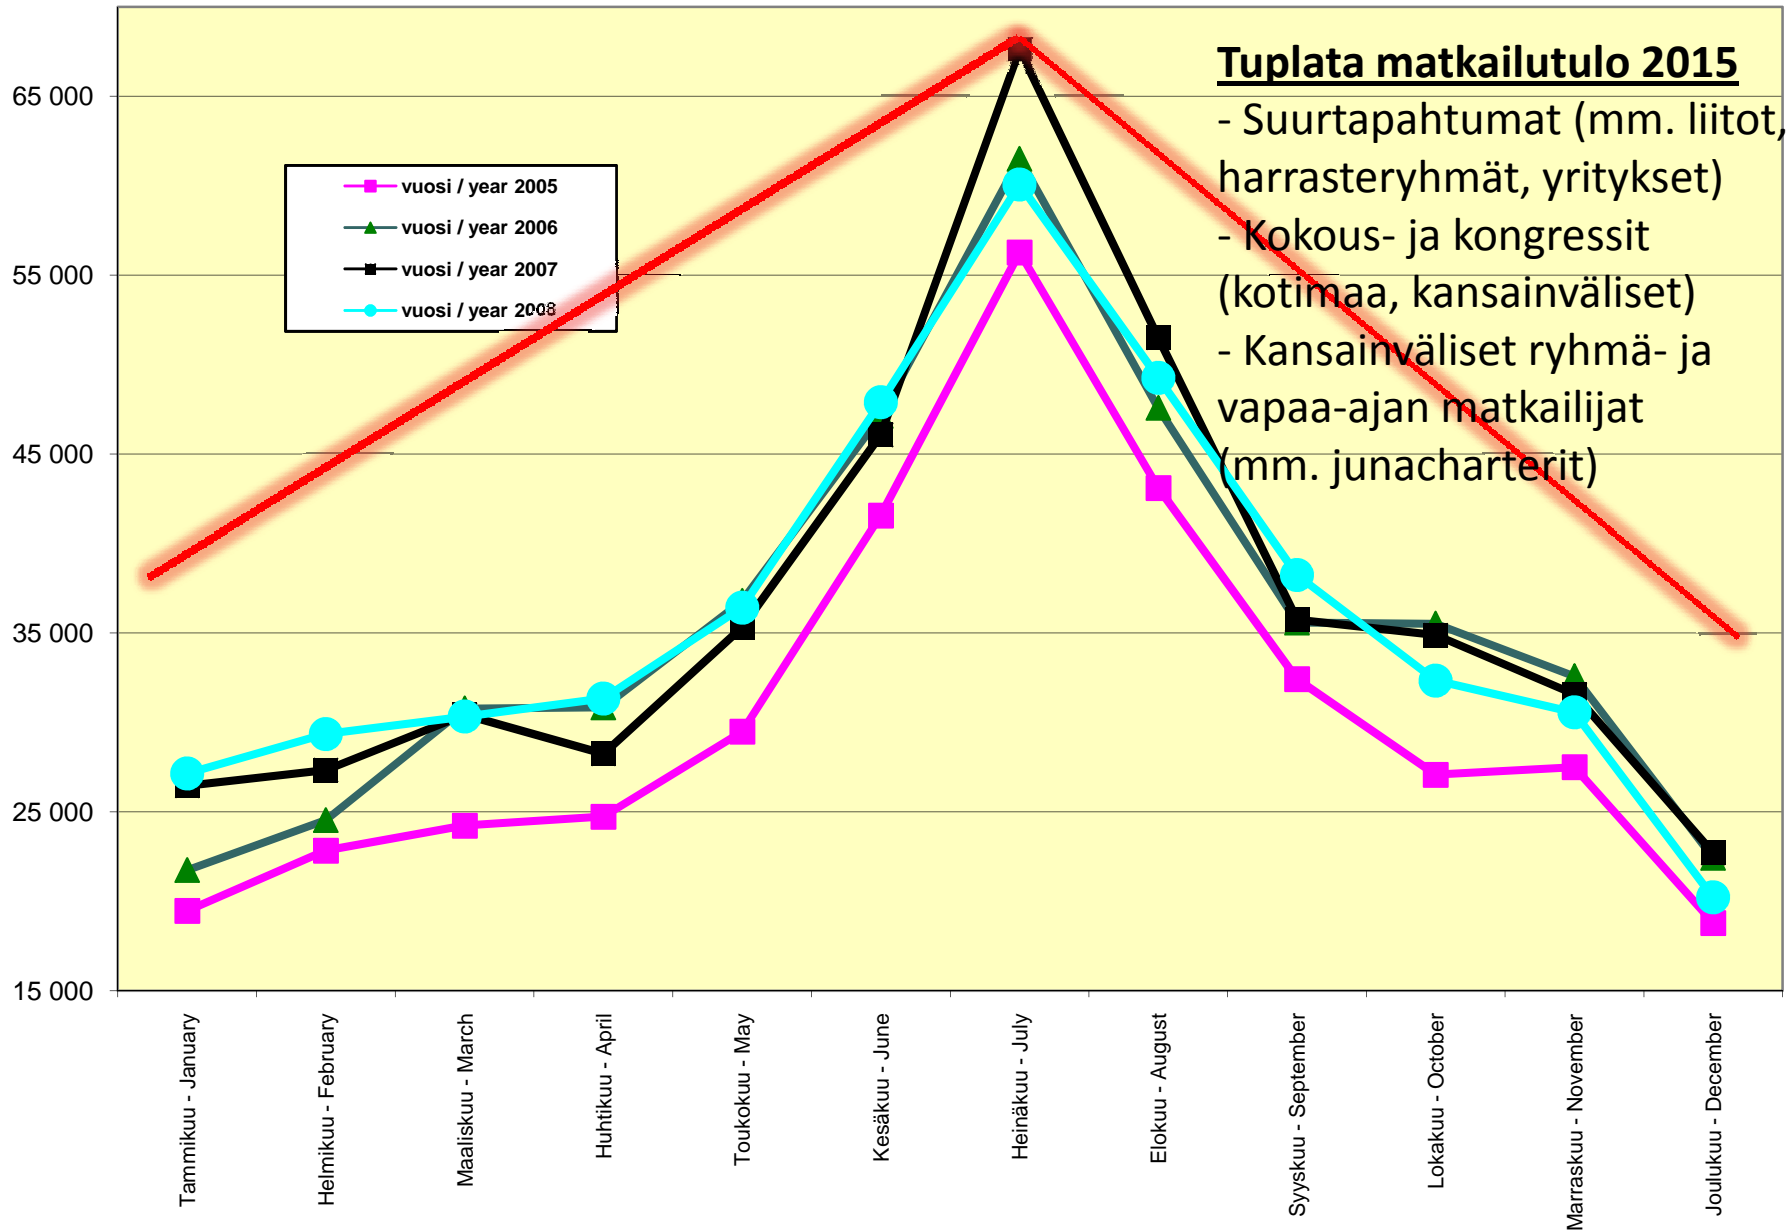

HÄMEEN MATKAILU OY
UUSI TASO

STRATEGISET, KUNNIANHIMOISET TAVOITTEET

1. Häme työmatkailussa Suomen merkittävin alue pääkaupunkiseudun ulkopuolella (=laatujohtaja)
2. Häme on perhematkailussa kolmen merkittävimmän alueen joukossa pääkaupunkiseudun ulkopuolella
3. Häme on valtakunnallisesti ja kansainvälisesti tunnettu teematuotealue (golf, luonto- ja erä sekä kulttuuri)
4. Häme-brändi on matkailijalle laadun ja yritykselle kilpailukyvyn tae

Kokonaisyöpymiset Kanta-Hämeen majoitusliikkeissä,

- **Uusi omistajuus 17.3.2010**

- 80% yhtiön osakekannasta Kehittämiskeskus Oy Häme
- 20% yhtiön osakekannasta Forssan Seudun Kehittämisyhtiö Oy
- Vuoden 2011 aikana valmistellaan suunnattua osakeantia ensimmäisessä vaiheessa ulkopuolelle jääneille kuntajäsenille sekä yrityskentälle (51%/49%)

- **Maakunnallisen Häme-markkinoinnin koordinaatio - (B to C)**

- Maakunnan vetovoiman kasvattaminen – Hämeen eri seutukunnilla omat painopisteet; Forssan seutu - Järkivihreä Forssan seutu, Hämeenlinnan seutu asuminen ja matkailu ja Riihimäen seutu yritysten sijoittuminen ja asuminen
- Hämeen liitto on ulkoistanut Hämeen Matkailu Oy:lle Häme-brändin valvonnan